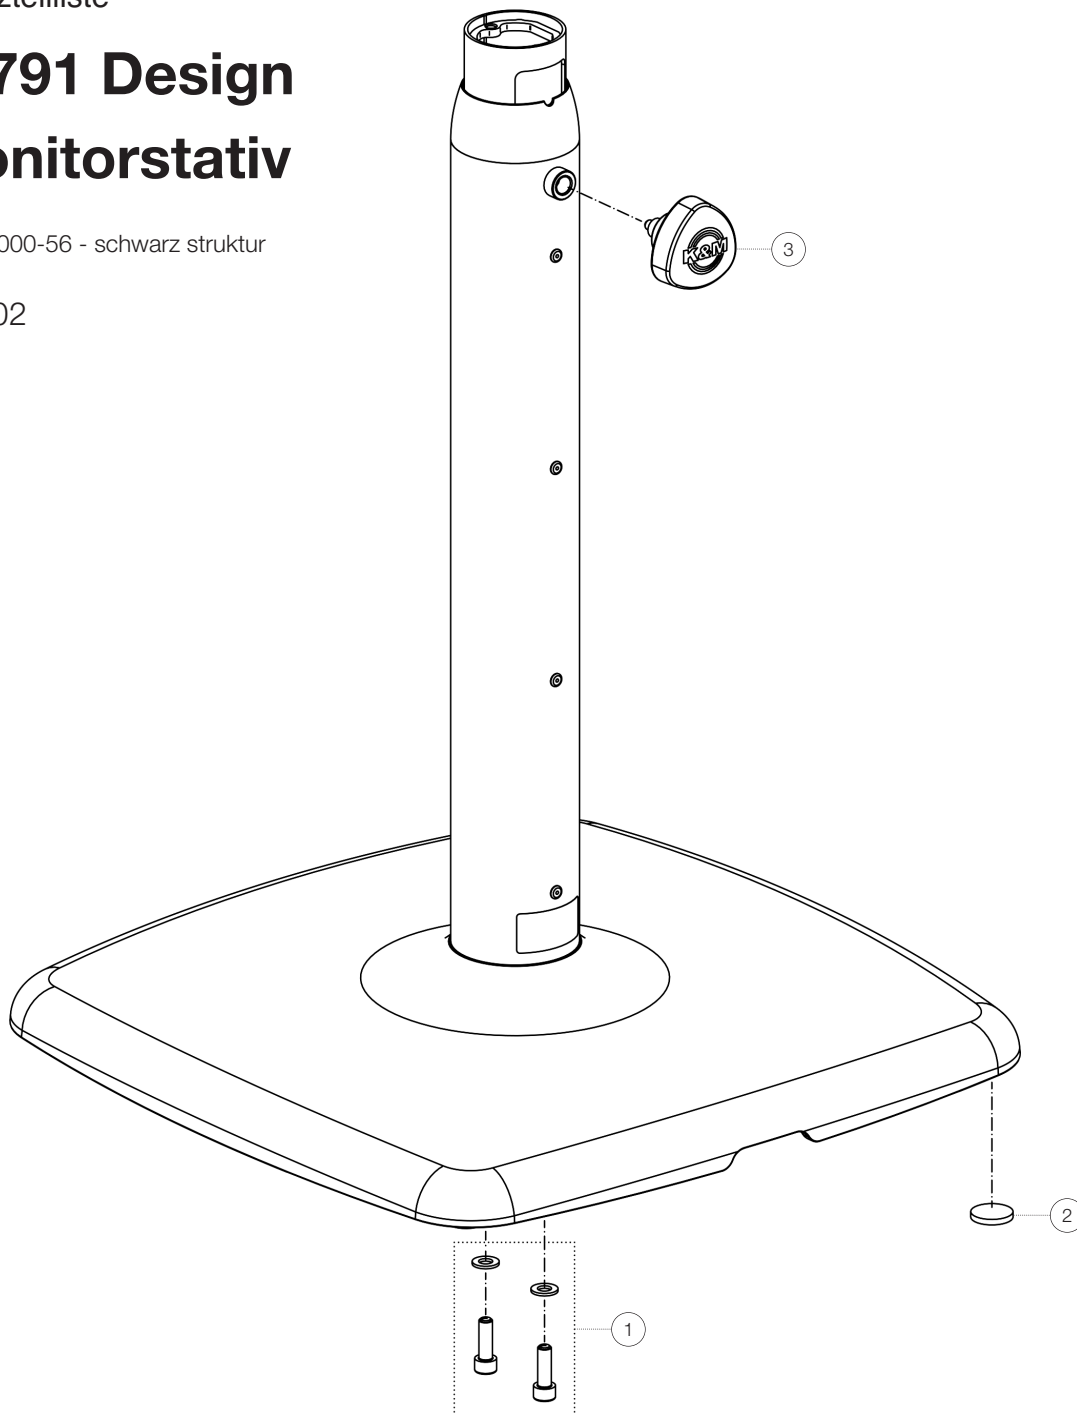

Ersatzteilliste

26791 Design Monitorstativ

26791-000-56 - schwarz struktur

*Rev02

Position	Bezeichnung	Artikel-Nr.	Stück
1	Zubehörbeutel	6-26790-1-00	1
2	Filzstanzteil ø 24 x 3,5 mm	03-21-752-55	4
3	Rast-Klemmschraube komplett mit Logo	6-18810-2-55	1