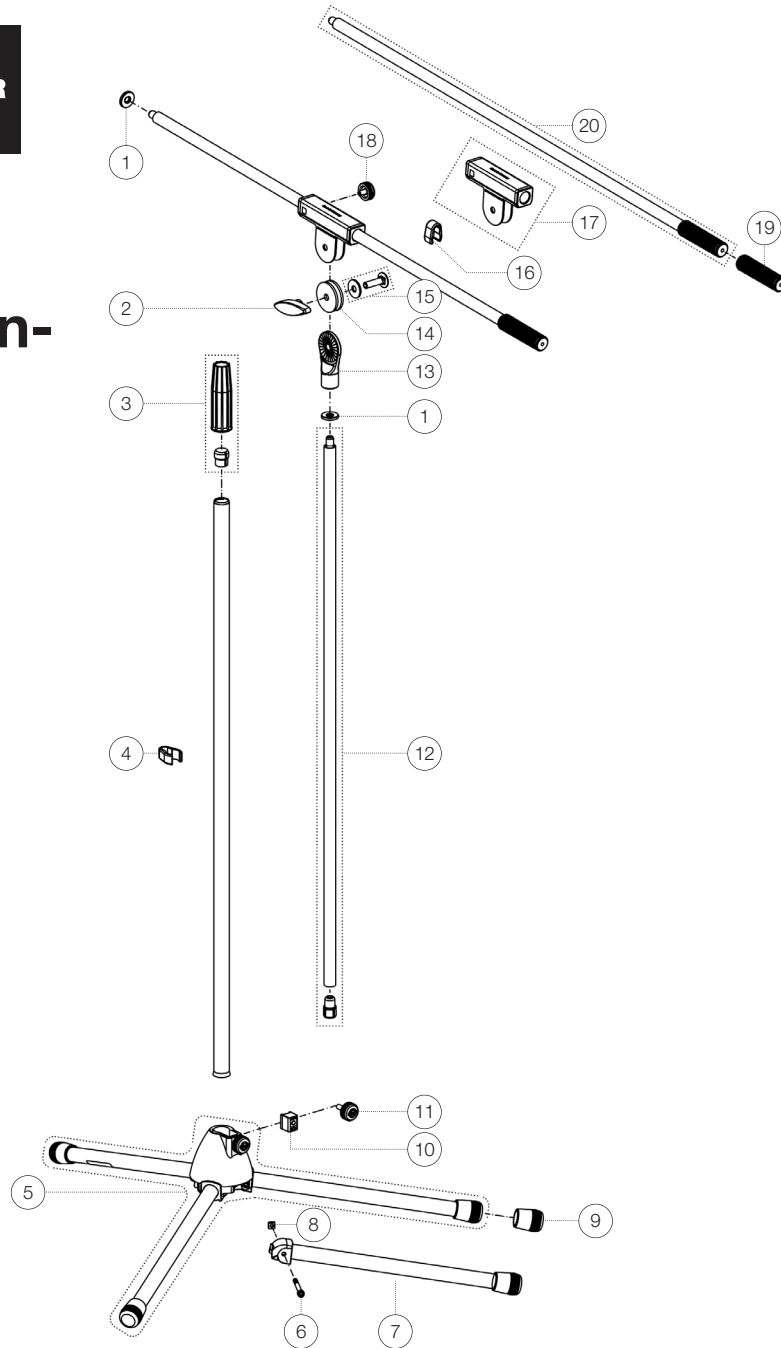

Ersatzteilliste

27105 Mikrofon- stativ

27105-300-55 - schwarz

*Rev05

Position	Bezeichnung	Artikel-Nr.	Stück
1	Aluminium-Rändelscheibe	03-31-550-15	2
2	Klemmutter M8	01-83-981-55	1
3	Spannmuffe mit Spannring	3-00-000-018	1
4	Kabelhalter ø 20 mm	01-85-970-55	1
5	Sockel mit Füßen	3-00-000-036	1
6	Zylinderkopfschraube M5 x 45 mm	03-02-185-45	3
7	Fußrohr komplett	6-82730-1-55	3
8	Vierkantschraube M5	03-08-210-29	3
9	Parkettschoner	01-84-882-55	3
10	Klemmstück mit Zapfen R 10 komplett	6-86642-1-55	1
11	Rändelschraube mit Logo M6 x 22 mm	01-82-838-55	1
12	Auszugrohr mit Bremse und Gewindebolzen	6-21020-1-55	1
13	Pilz 3/8"	02-40-430-55	1
14	Gummischeibe	03-21-161-55	2
15	Verschraubung Schwenkarm	3-00-000-019	1
16	Kabelhalter ø 15 mm	01-85-960-55	1
17	Schwenkgelenk komplett	6-27105-1-55	1
18	Rändelschraube mit Logo M6 x 12 mm	01-82-828-55	1
19	Schwenkarmhülse	01-95-845-55	1
20	Auszugrohr mit Schwenkarmhülse und Gewindebolzen	6-21020-2-55	1