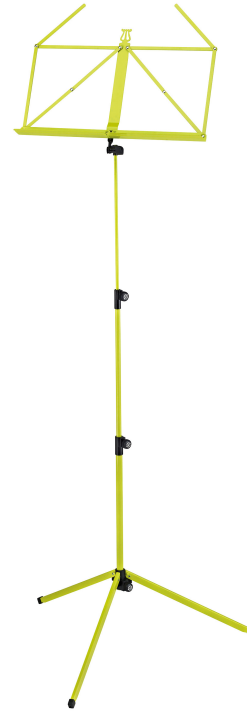

100/1

Notenpult

Produktvariante

10010-000-31 - gelbgrün

Daten

Ausführung	gelbgrün
Besonderheit	verschiedene Farben erhältlich
EAN	4016842829897
Fußkonstruktion	einrastende Profulfüße
Gewicht	1,25 kg
Größe zusammengelegt	490 mm
Höhe	von 625 bis 1.240 mm
Material	Stahl
Notenaufgabe	435 x 215 mm
Notenpultkopf	traditionell zusammenlegbar
Produktkategorie	Baseline
Rohrkombination	2-fach ausziehbar

Standard-Notenpult in verschiedenen Farben, zweifach ausziehbar.