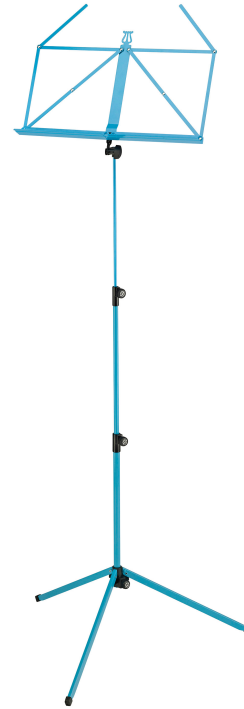

100/1

Notenpult

Produktvariante

10010-000-33 - meerblau

Daten

Ausführung	meerblau
Besonderheit	verschiedene Farben erhältlich
EAN	4016842829903
Fußkonstruktion	einrastende Profilfüße
Gewicht	1,3 kg
Größe zusammengelegt	490 mm
Höhe	von 625 bis 1.240 mm
Material	Stahl
Notenaufgabe	435 x 215 mm
Notenpultkopf	traditionell zusammenlegbar
Produktkategorie	Baseline
Rohrkombination	2-fach ausziehbar

Standard-Notenpult in verschiedenen Farben, zweifach ausziehbar.