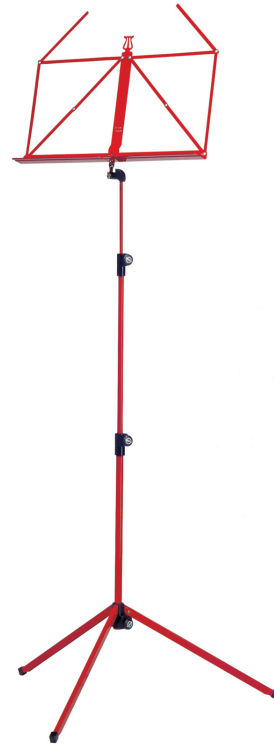

### Produktvariante

10010-000-59 - rot

### Daten

Ausführung	rot
Besonderheit	verschiedene Farben erhältlich
EAN	4016842100064
Fußkonstruktion	einrastende Profilfüße
Gewicht	1,31 kg
Größe zusammengelegt	490 mm
Höhe	von 625 bis 1.240 mm
Material	Stahl
Notenaufgabe	435 x 215 mm
Notenpultkopf	traditionell zusammenlegbar
Produktkategorie	Baseline
Rohrkombination	2-fach ausziehbar

Standard-Notenpult in verschiedenen Farben, zweifach ausziehbar.