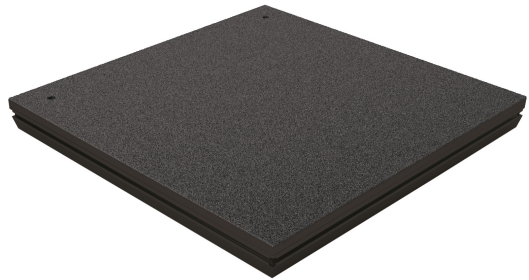

### Produktvariante

11990-000-55 - schwarz

### Daten

<b>Ausführung</b>	schwarz
<b>Besonderheit</b>	mit trittschalldämpfendem Teppichboden
<b>EAN</b>	4016842112319
<b>Gewicht</b>	21,7 kg
<b>Maße</b>	1.000 x 1.000 x 96 mm
<b>Material</b>	Aluminium

Robustes Dirigentenpodest aus Aluminium mit strapazierfähigem und trittschalldämpfendem Teppichboden. Die Abmessung beträgt 1 x 1 m. Die Konstruktion bietet hervorragende Stabilität bei geringem Gewicht. Optional erhältlich sind Steckfüße für eine Podest-Höhe von 20 oder 40 cm.