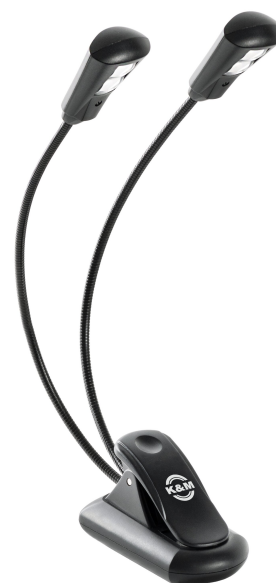

## Notenpultleuchte »Double2 LED FlexLight rechargeable«

### Produktvariante

12259-000-55 - schwarz

### Daten

Ausführung	schwarz
Besonderheit	inklusive USB- Ladekabel
EAN	4016842119868
Gewicht	0,11 kg
Helligkeit	2 x ~1.300 Lux
Klemmbereich	bis 25 mm
Leuchtmittel	2 x 2 LEDs
Material	Kunststoff
Stromversorgung	Akkubetrieb
Verstellung (Leuchten)	Schwanenhäse

Multifunktionelle LED-Notenpultleuchte mit Akku-Ladefunktion für den mobilen Einsatz. Dank der 2 flexiblen Schwanenhäse mit jeweils 2 LEDs können die Lichtkegel individuell positioniert werden. Die energieeffizienten LEDs bieten zudem eine lange Lebensdauer von bis zu 100.000 Stunden. Der praktische Clip (bis 25 mm) ermöglicht die Befestigung an Notenpulten, Tischplatten etc. Eine Verwendung als Standleuchte ist ebenfalls möglich. Für den mobilen Einsatz können die Schwanenhäse kompakt eingeklappt werden. Der Li-Ion Akku mit 3,7 V/1000mAh ist in 160 Min. vollständig geladen, und erzeugt für ca. 14 Stunden ein helles angenehmes Licht. Im Lieferumfang enthalten ist ein USB- Ladekabel.