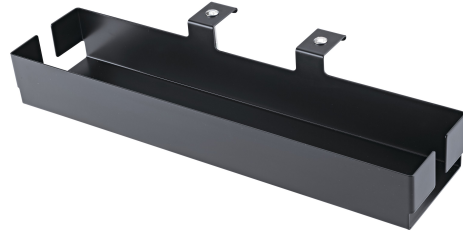

## Kabel-Organizer für »Omega«

### Produktvariante

18808-000-55 - schwarz

### Daten

<b>Ausführung</b>	schwarz
<b>Besonderheit</b>	wird am Querträger des »Omega« eingehängt; mit seitlichen Freimachungen zur komfortablen Kabelführung
<b>EAN</b>	4016842116287
<b>Gewicht</b>	1,28 kg
<b>Material</b>	Stahl
<b>Maße</b>	437 x 100 x 60 mm
<b>Qualitätsstufe</b>	Topline

Endlich Schluss mit dem "Kabelsalat". Die praktische Box aus robustem Stahlblech wird einfach am Querträger des »Omega« eingehängt und mit zwei Schrauben im Handumdrehen befestigt. In der Box können z.B. eine Steckdosenleiste oder überlange Kabel platzsparend und ordentlich verstaut werden. Seitliche Freimachungen bieten genügend Platz zur komfortablen Kabelführung. Die strapazierfähige Pulverbeschichtung schützt die Oberfläche im Studio genauso gut wie im harten Tour-Alltag.