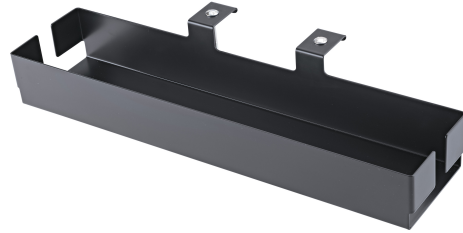

18808

Kabel-Organizer für »Omega«

Produktvariante

18808-000-55 - schwarz

Daten

Ausführung	schwarz
Besonderheit	wird am Querträger des »Omega« eingehängt; mit seitlichen Freimachungen zur komfortablen Kabelführung
EAN	4016842116287
Gewicht	1,28 kg
Maße	437 x 100 x 60 mm
Material	Stahl
Produktkategorie	Topline

Endlich Schluss mit dem "Kabelsalat". Die praktische Box aus robustem Stahlblech wird einfach am Querträger des »Omega« eingehängt mit zwei Schrauben im Handumdrehen befestigt. In der Box können z.B. eine Steckdosenleiste oder überlange Kabel platzsparend und ordentlich verstaut werden. Seitliche Freimachungen bieten genügend Platz zur komfortablen Kabelführung. Die strapazierfähige Pulverbeschichtung schützt die Oberfläche im Studio genauso gut wie im harten Tour-Alltag.