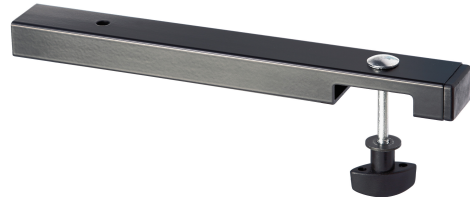

18814 Adapter

Produktvariante

18814-000-55 - schwarz

Daten

Ausführung	schwarz
Besonderheit	Zusatzadapter zum Befestigen des Universalhalters 18817 am Keyboardtisch »Omega« 18810.
EAN	4016842820917
Gewicht	0.317 kg
Maße	240 x 30 x 20 mm
Material	Stahl
Produktkategorie	Topline

Mit Hilfe des Adapters kann der Keyboardtisch »Omega« 18810 noch weiter ausgebaut werden. Somit kann der Universalhalter 18817 einfach und schnell am Keyboardständer montiert werden.