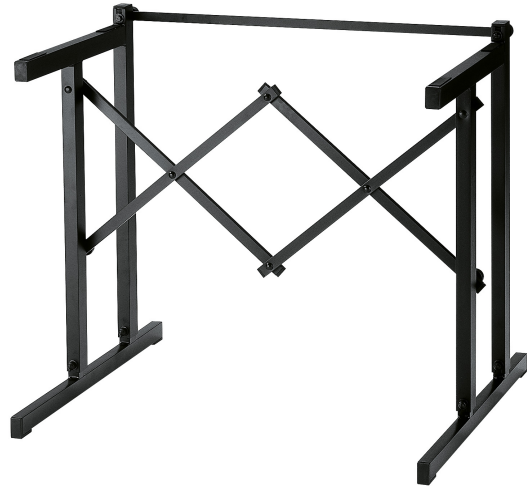

## Keyboard-Ausbautisch

### Produktvariante

18880-000-55 - schwarz

### Daten

Auflagenbreite	700 mm
Auflagentiefe	400 mm
Ausführung	schwarz
EAN	4016842112005
Form	Keyboardtisch
Gewicht	3,18 kg
Höhe	von 630 bis 960 mm
Material	Aluminium
Produktkategorie	Topline
Tragfähigkeit	50 kg
Verstellung	Scherenkonstruktion

Das Grundkonzept für den perfekten Auftritt. Stabile und leichte Aluminiumkonstruktion. Die Höhenverstellung erlaubt sowohl eine extrem niedrige als auch eine extrem hohe Einstellung. Der Ausbautisch kann mit Traversen zu einem Komplettsystem ausgebaut werden.