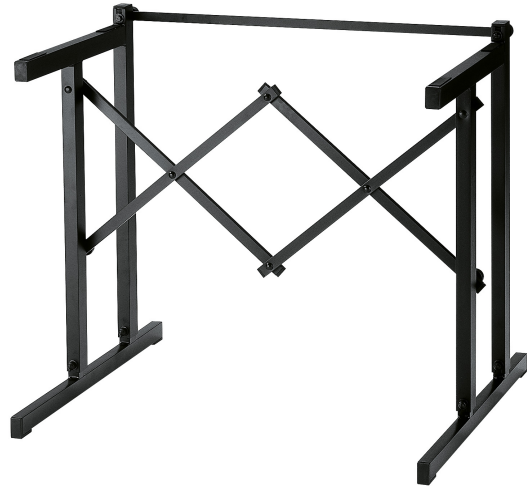

18880

Keyboard-Ausbautisch

Produktvariante

18880-000-55 - schwarz

Daten

Auflagenbreite	700 mm
Auflagentiefe	400 mm
Ausführung	schwarz
EAN	4016842112005
Form	Keyboardtisch
Gewicht	3,18 kg
Höhe	von 630 bis 960 mm
Material	Aluminium
Produktkategorie	Topline
Tragfähigkeit	50 kg
Verstellung	Scherenkonstruktion

Das Grundkonzept für den perfekten Auftritt. Stabile und leichte Aluminiumkonstruktion. Die Höhenverstellung erlaubt sowohl eine extrem niedrige als auch eine extrem hohe Einstellung. Der Ausbautisch kann mit Traversen zu einem Komplettsystem ausgebaut werden.