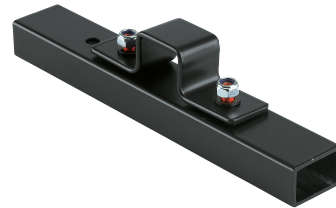

# 18954 Adapter

## Produktvariante

18954-000-55 - schwarz

## Daten

<b>Ausführung</b>	schwarz
<b>Besonderheit</b>	Zusatzadapter zum Befestigen des Universalhalters 18817 am Keyboard-/Stagepiano-Klapptisch 18950 und 18953; nur notwendig, wenn der Aufsatz 18952 am Klappptisch installiert ist
<b>EAN</b>	4016842113200
<b>Gewicht</b>	0,38 kg
<b>Maße</b>	200 x 30 x 20 mm
<b>Material</b>	Stahl
<b>Produktkategorie</b>	Topline

Zusatzadapter zum Befestigen des Universalhalters 18817 am Keyboard-/Stagepiano-Klapptisch 18950 und 18953. Nur notwendig, wenn der Aufsatz 18952 am Klappptisch installiert ist.