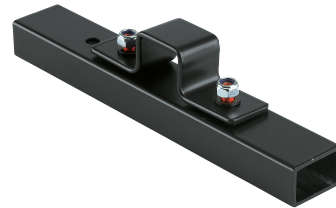

18954 Adapter

Produktvariante

18954-000-55 - schwarz

Daten

Ausführung	schwarz
Besonderheit	Zusatzadapter zum Befestigen des Universalhalters 18817 am Keyboard-/Stagepiano-Klapptisch 18950 und 18953; nur notwendig, wenn der Aufsatz 18952 am Klappptisch installiert ist
EAN	4016842113200
Gewicht	0,38 kg
Maße	200 x 30 x 20 mm
Material	Stahl
Produktkategorie	Topline

Zusatzadapter zum Befestigen des Universalhalters 18817 am Keyboard-/Stagepiano-Klapptisch 18950 und 18953. Nur notwendig, wenn der Aufsatz 18952 am Klappptisch installiert ist.