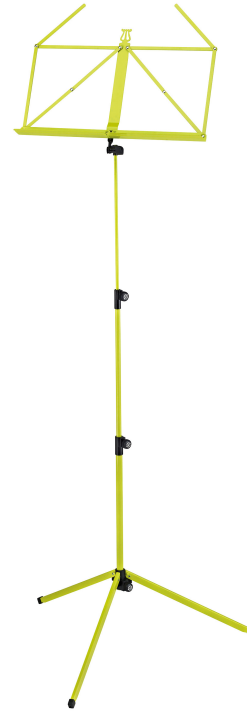

100/1

Notenpult

Produktvariante

10010-000-31 - gelbgrün

Daten

Ausführung	gelbgrün
Besonderheit	verschiedene Farben erhältlich
EAN	4016842829897
Fußkonstruktion	einrastende ProfulfüÙe
Gewicht	1,25 kg
Größe zusammengelegt	490 mm
Höhe	von 625 bis 1.240 mm
Material	Stahl
Notenaufgabe	435 x 215 mm
Notenpultkopf	traditionell zusammenlegbar
Produktkategorie	Baseline
Rohrkombination	2-fach ausziehbar

Standard-Notenpult in verschiedenen Farben, zweifach ausziehbar.