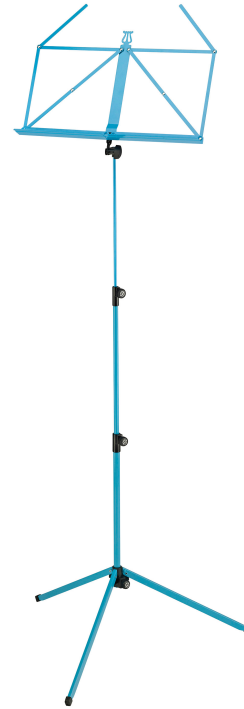

100/1

Notenpult

Produktvariante

10010-000-33 - meerblau

Daten

Ausführung	meerblau
Besonderheit	verschiedene Farben erhältlich
EAN	4016842829903
Fußkonstruktion	einrastende Profilfüße
Gewicht	1,24 kg
Größe zusammengelegt	490 mm
Höhe	von 625 bis 1.240 mm
Material	Stahl
Notenaufgabe	435 x 215 mm
Notenpultkopf	traditionell zusammenlegbar
Produktkategorie	Baseline
Rohrkombination	2-fach ausziehbar

Standard-Notenpult in verschiedenen Farben, zweifach ausziehbar.