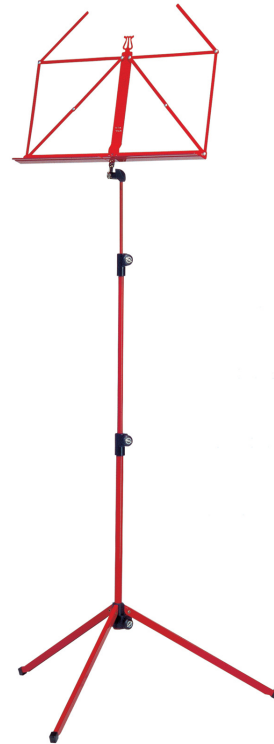

100/1

Notenpult

Produktvariante

10010-000-59 - rot

Daten

Ausführung	rot
Besonderheit	verschiedene Farben erhältlich
EAN	4016842100064
Fußkonstruktion	einrastende Profilfüße
Gewicht	1,31 kg
Größe zusammengelegt	490 mm
Höhe	von 625 bis 1.240 mm
Material	Stahl
Notenaufgabe	435 x 215 mm
Notenpultkopf	traditionell zusammenlegbar
Produktkategorie	Baseline
Rohrkombination	2-fach ausziehbar

Standard-Notenpult in verschiedenen Farben, zweifach ausziehbar.