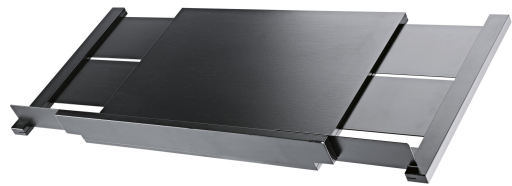

12338

Orchester-Dirigentenpultplatte

Produktvariante

12338-000-55 - schwarz

Daten

Ausführung	schwarz
Besonderheit	ausziehbar bis zu 870 mm
EAN	4016842105267
Gewicht	3,95 kg
Material	Holz
Notenaufgabe	575 x 360 mm
Verbindung Stativ/Platte	Verschraubung

Individuell ausziehbare Dirigentenpultplatte aus mehrfach verleimtem Buchenschichtholz. Die Platte kann von 575 bis 870 mm leichtgängig und stufenlos ausgezogen werden. Die Auflagenhöhe beträgt 360 mm. Passend für die "König & Meyer" Orchester-Dirigentenpult Unterteile 12330 und 12331.