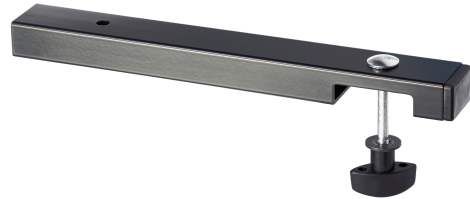

18814 Adapter

Produktvariante

18814-000-55 - schwarz

Daten

Ausführung	schwarz
Besonderheit	Zusatzadapter zum Befestigen des Universalhalters 18817 am Keyboardtisch »Omega« 18810.
EAN	4016842820917
Gewicht	0.317 kg
Maße	240 x 30 x 20 mm
Material	Stahl
Produktkategorie	Topline

Mit Hilfe des Adapters kann der Keyboardtisch »Omega« 18810 noch weiter ausgebaut werden. Somit kann der Universalhalter 18817 einfach und schnell am Keyboardständer montiert werden.