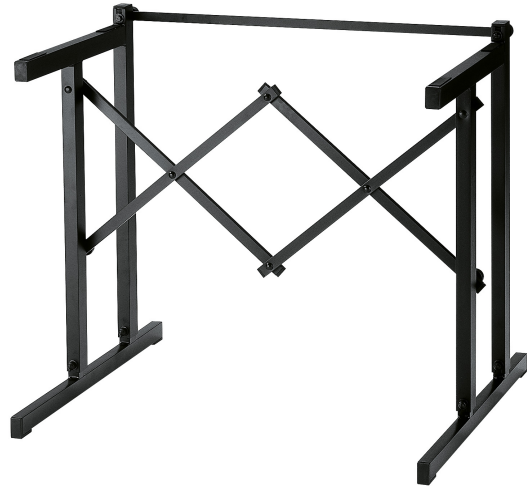

## Keyboard-Ausbautisch

### Produktvariante

18880-000-55 - schwarz

### Daten

Auflagenbreite	700 mm
Auflagentiefe	400 mm
Ausführung	schwarz
EAN	4016842112005
Form	Keyboardtisch
Gewicht	3,18 kg
Höhe	von 630 bis 960 mm
Material	Aluminium
max. Belastbarkeit	50 kg
Produktkategorie	Topline
Verstellung	Scherenkonstruktion

Das Grundkonzept für den perfekten Auftritt. Stabile und leichte Aluminiumkonstruktion. Die Höhenverstellung erlaubt sowohl eine extrem niedrige als auch eine extrem hohe Einstellung. Der Ausbautisch kann mit Traversen zu einem Komplettsystem ausgebaut werden.