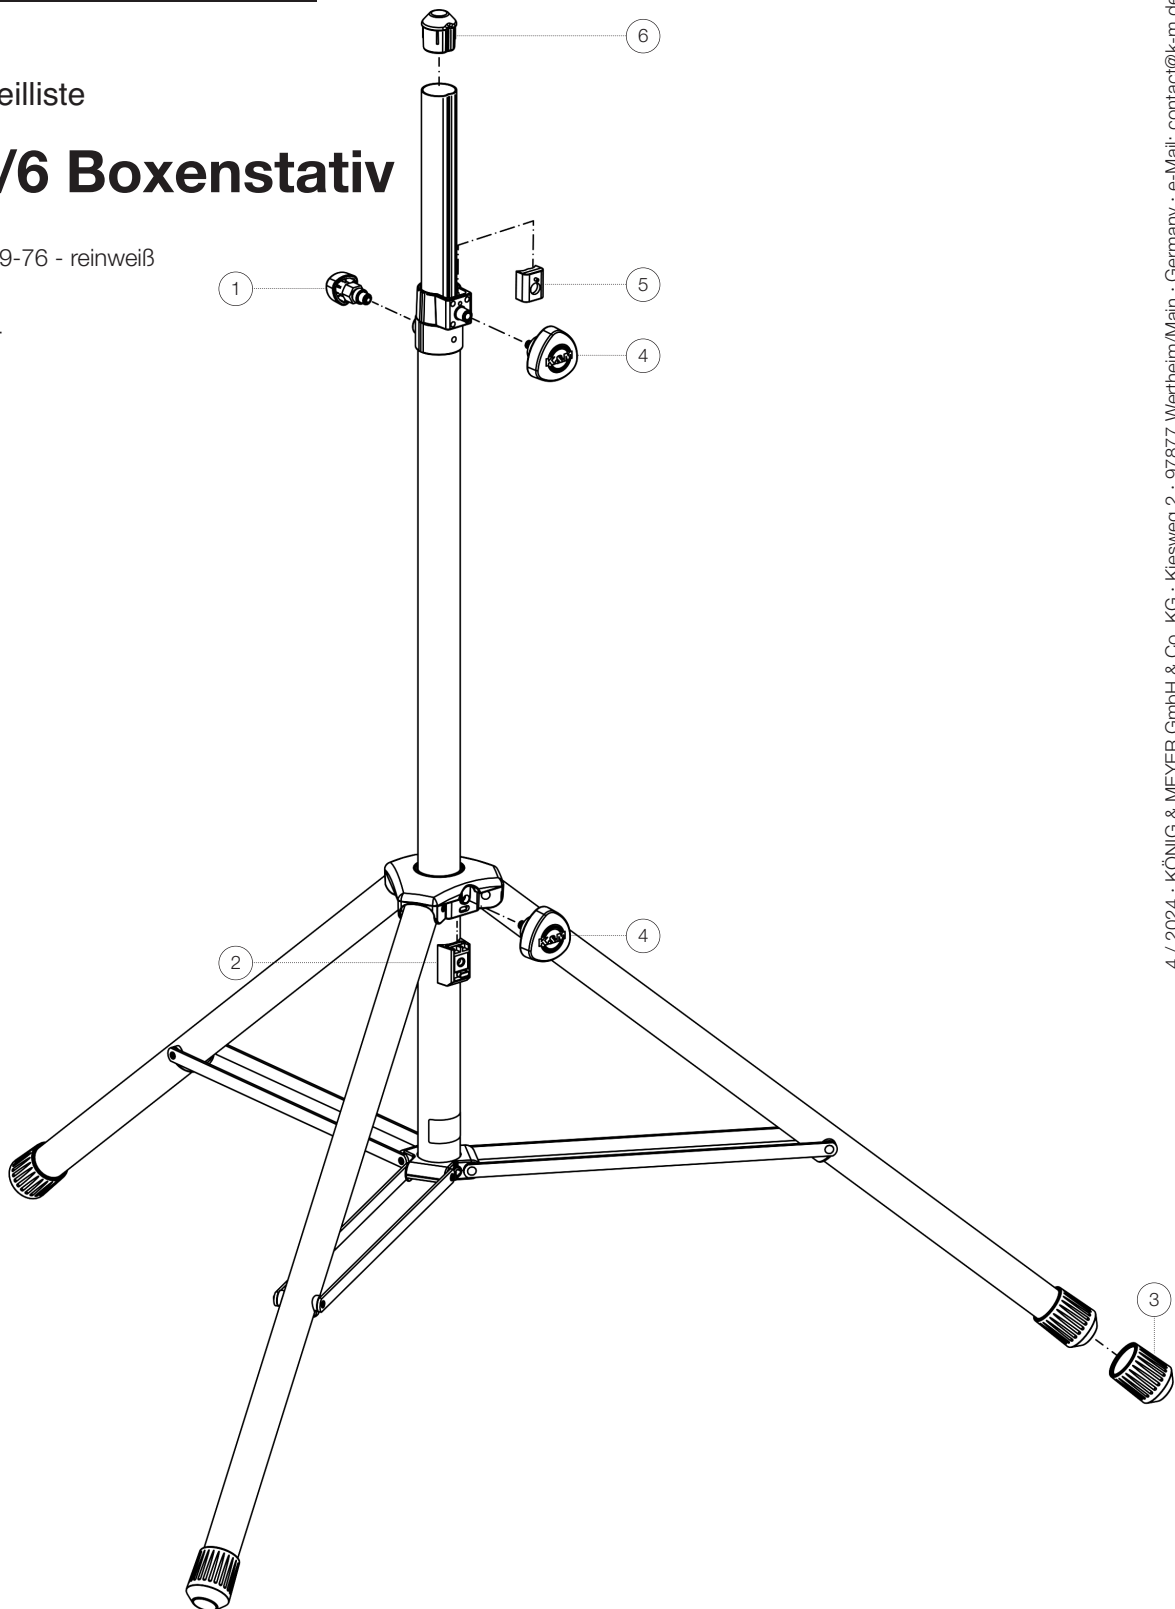

Ersatzteilliste

214/6 Boxenstativ

21460-009-76 - reinweiß

*Rev04

Position	Bezeichnung	Artikel-Nr.	Stück
1	Rasterung komplett	6-21460-5-57	1
2	Klemmstück mit Zapfen R21	6-86735-1-57	1
3	Parkettschoner	01-84-935-57	3
4	Klemmschraube mit Logo M8 x 16/33 mm	01-82-763-57	2
5	Klemmstück mit Nut R17	6-86710-1-57	1
6	Aufsteckhilfe	01-84-995-62	1