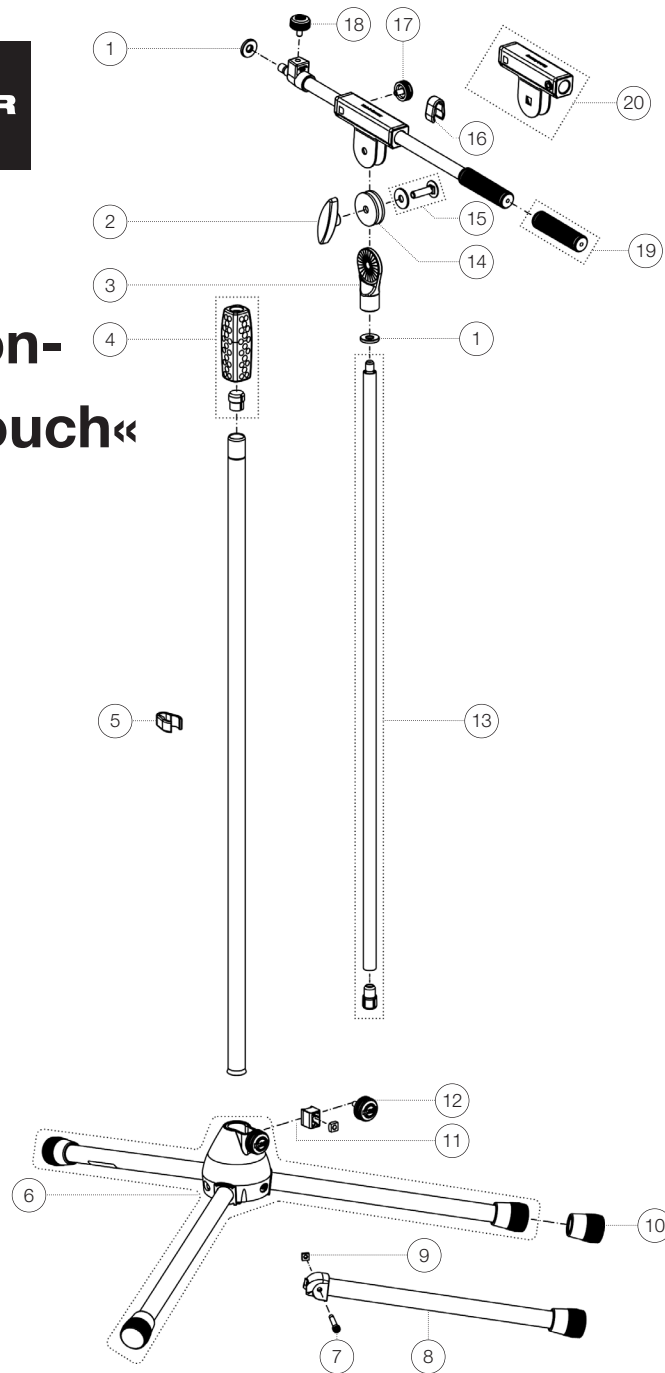

Ersatzteilliste

# 21080 Mikrofon- stativ »Soft-Touch«

21080-300-87 - basaltgrau

\*Rev07

Position	Bezeichnung	Artikel-Nr.	Stück
1	Aluminium-Rändelscheibe	03-31-550-15	2
2	Klemmmutter M8	01-83-981-55	1
3	Pilz 3/8"	02-40-430-55	1
4	Spannmuffe mit Spanning	3-00-000-079	1
5	Kabelhalter ø 20 mm	01-85-970-55	1
6	Sockel mit Füßen	3-00-000-080	1
7	Zylinderkopfschraube M5 x 36 mm	03-02-176-29	3
8	Fußrohr komplett	6-21025-1-87	3
9	Vierkantmutter M5	03-08-210-29	3
10	Parkettschoner	01-84-982-55	3
11	Klemmstück mit Zapfen R10 komplett	6-86642-1-55	1
12	Rändelschraube mit Logo M6 x 16 mm	01-82-948-55	1
13	Auszugrohr mit Bremse und Gewindebolzen	3-00-000-081	1
14	Gummischeibe	03-21-161-55	2
15	Verschraubung Schwenkarm	3-00-000-019	1
16	Kabelhalter ø 15 mm	01-85-960-55	1
17	Rändelschraube mit Logo M6 x 12 mm	01-82-828-55	1
18	Rändelschraube mit Logo M6 x 16 mm	01-82-834-55	1
19	Schwenkarmhülse	01-95-845-55	1
20	Schwenkgelenk komplett	6-27105-1-87	1