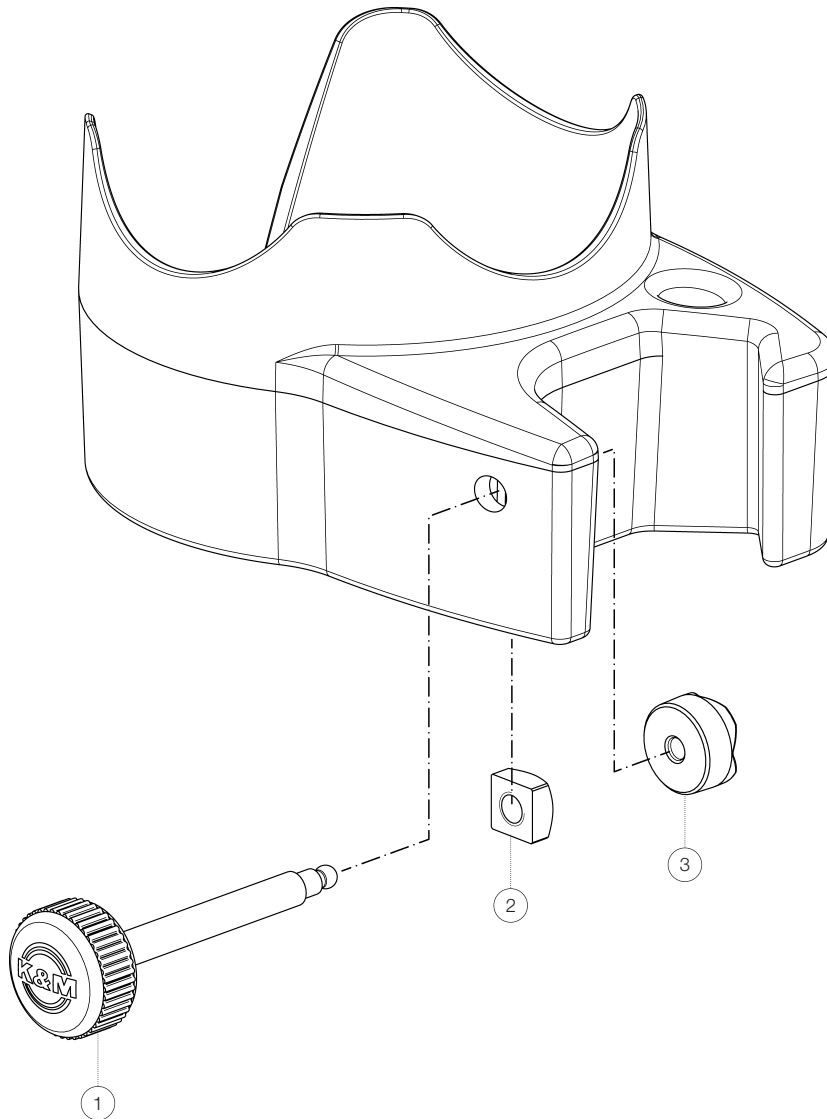

Ersatzteilliste

16027 Getränkehalter

»Biobased«

16027-000-55 - schwarz

*Rev02

Position	Bezeichnung	Artikel-Nr.	Stück
1	Rändelschraube M6 x 60 mm	01-82-870-55	1
2	Vierkantsmutter M6	03-08-305-29	1
3	Kugeldruckstück	01-86-865-55	1