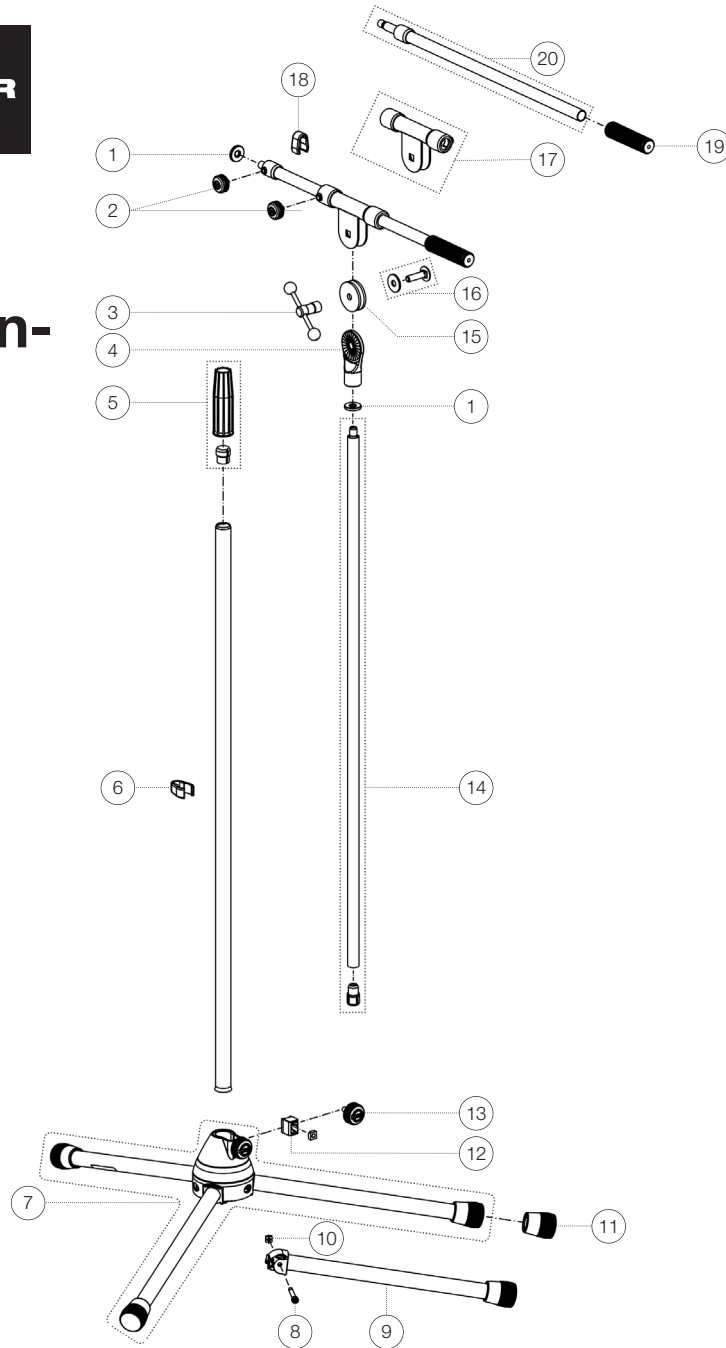

Ersatzteilliste

210/9 Mikrofon- stativ

21090-300-02 - verchromt

*Rev02

Position	Bezeichnung	Artikel-Nr.	Stück
1	Aluminium-Rändelscheibe	03-31-525-00	2
2	Rändelschraube mit Logo M6 x 12 mm	01-82-828-55	2
3	Knebel mit Knebelmutter	6-30351-1-55	1
4	Pilz 3/8"	02-40-430-55	1
5	Spannmuffe mit Spanning	3-00-000-018	1
6	Kabelhalter ø 20 mm	01-85-970-55	1
7	Sockel mit Füßen	3-00-000-083	1
8	Zylinderkopfschraube M5 x 36 mm	03-02-176-29	3
9	Fußrohr komplett	6-21025-1-02	3
10	Vierkantmutter M5	03-08-210-29	3
11	Parkettschoner	01-84-982-55	3
12	Klemmstück mit Zapfen R10 komplett	6-86642-1-55	1
13	Rändelschraube mit Logo M6 x 16 mm	01-82-948-55	1
14	Auszugrohr mit Bremse und Gewindebolzen	3-00-000-086	1
15	Gummischeibe	03-21-161-55	2
16	Verschraubung Schwenkarm	3-00-000-019	1
17	Schwenkgelenk komplett	6-21110-5-55	1
18	Kabelhalter ø 15 mm	01-85-960-55	1
19	Schwenkarmhülse	01-95-845-55	1
20	Rohrkombination	3-00-000-153	1