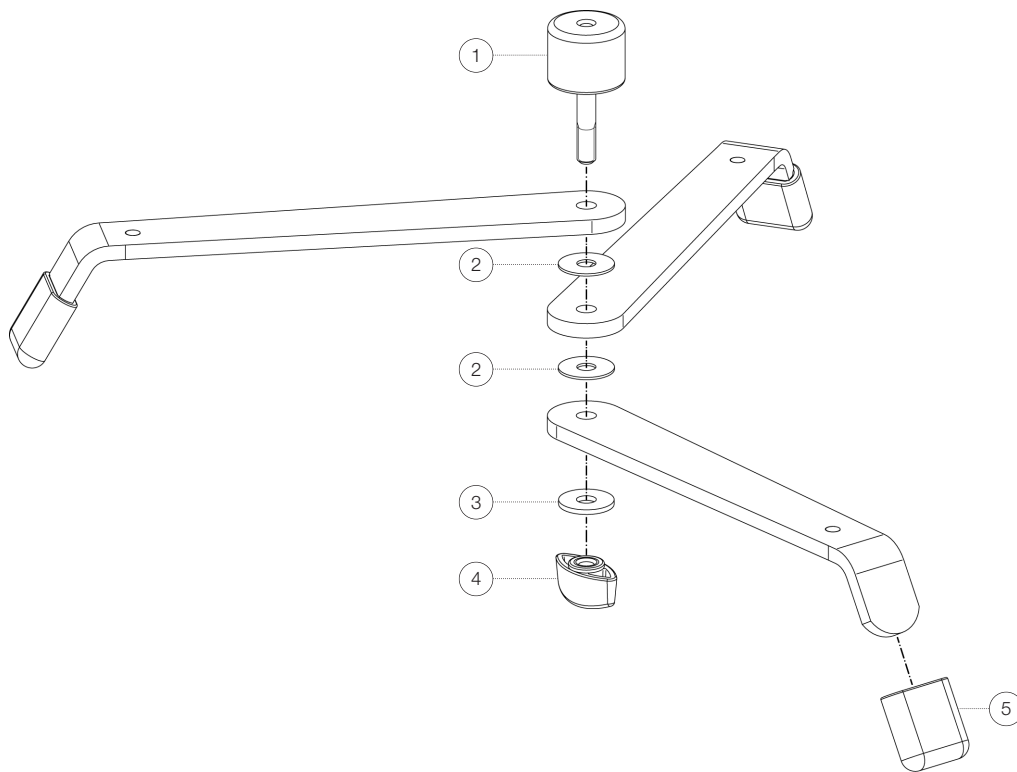

Ersatzteilliste

17715 Kegelfuß

17715-000-55 - schwarz

*Rev02

Position	Bezeichnung	Artikel-Nr.	Stück
1	Gewindebolzen	01-04-247-25	1
2	Fiberscheibe	03-21-430-59	2
3	U-Scheibe ø 6,4 mm	03-11-430-25	1
4	Klemmutter M6	01-91-895-55	1
5	Parkettschoner 20 x 5 mm	01-94-700-55	3